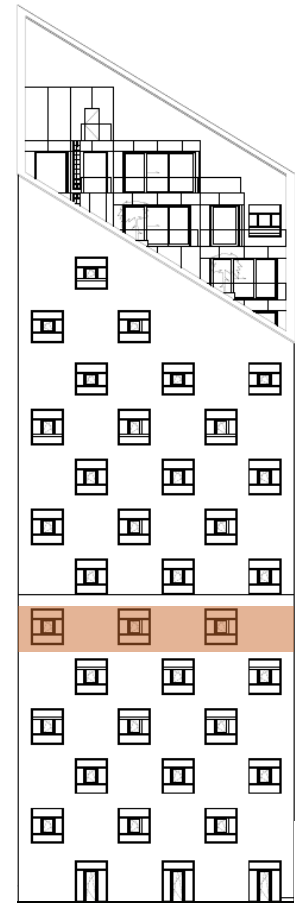

## BYTY KŘENOVÁ

# 06.B49

1+kk

6.NP

01 zádveř	3,7 m <sup>2</sup>
02 koupelna	4,4 m <sup>2</sup>
03 obývací pokoj + kk	46,8 m <sup>2</sup>
04 šatna	6,6 m <sup>2</sup>
05 sklad	4,3 m <sup>2</sup>

**Celková plocha bytu** 65,8 m<sup>2</sup>