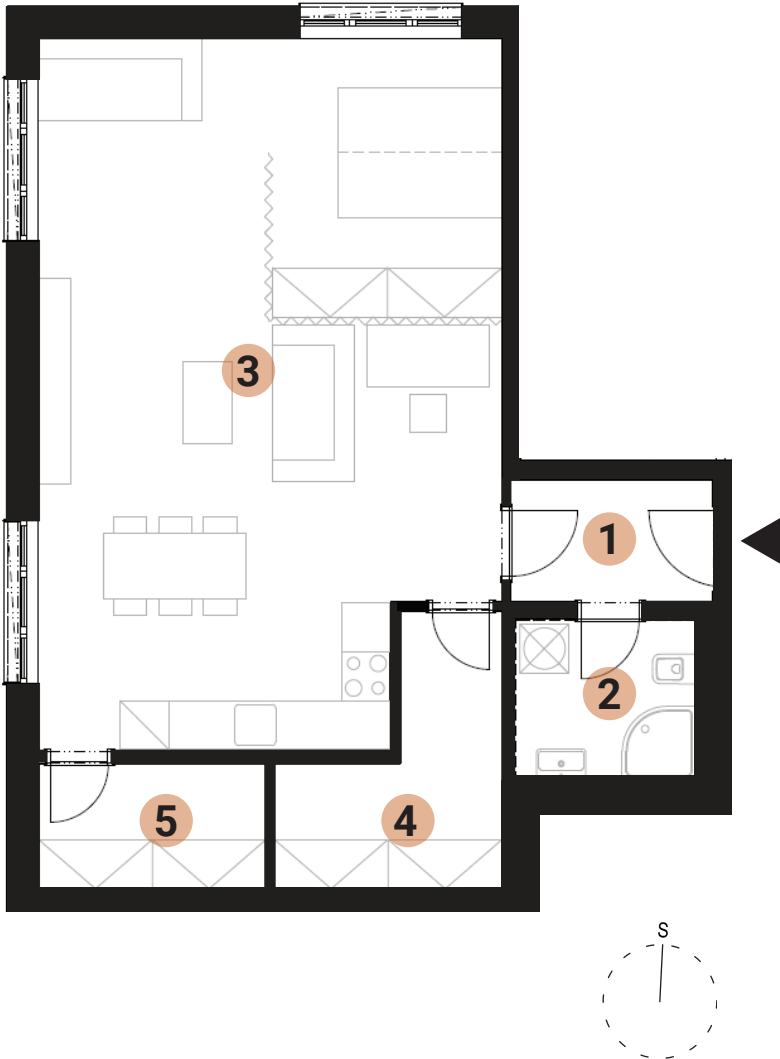

# 06.B49

1+kk

6.NP

01 zádveř	3,7 m <sup>2</sup>
02 koupelna	4,4 m <sup>2</sup>
03 obývací pokoj + kk	46,8 m <sup>2</sup>
04 šatna	6,6 m <sup>2</sup>
05 sklad	4,3 m <sup>2</sup>

**Celková plocha bytu** 65,8 m<sup>2</sup>