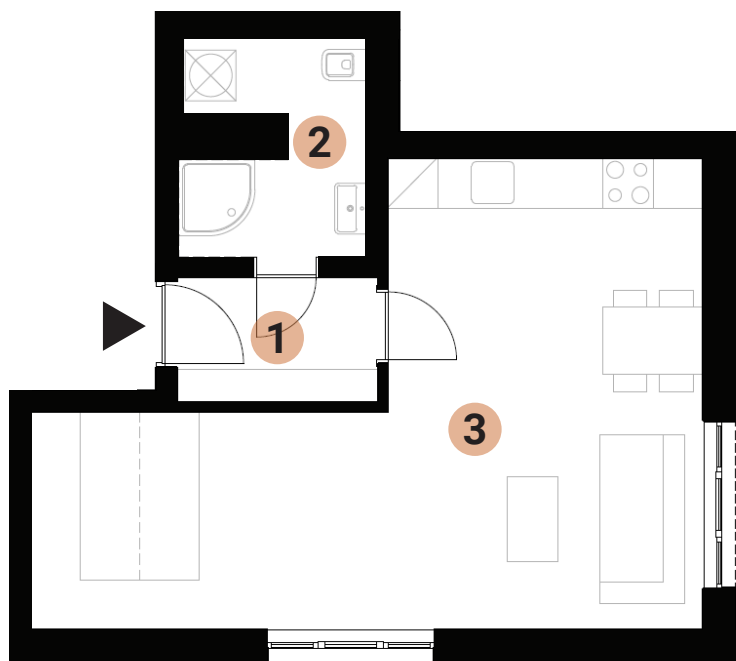

BYTY KŘENOVÁ

06.B50a

1+kk

6.NP

01 zádveří	3,6 m ²
02 koupelna + WC	5,3 m ²
03 obývací pokoj + kk	31,9 m ²

Celková plocha bytu 40,8 m²

605 207 617

prodej@bytykrenova.cz