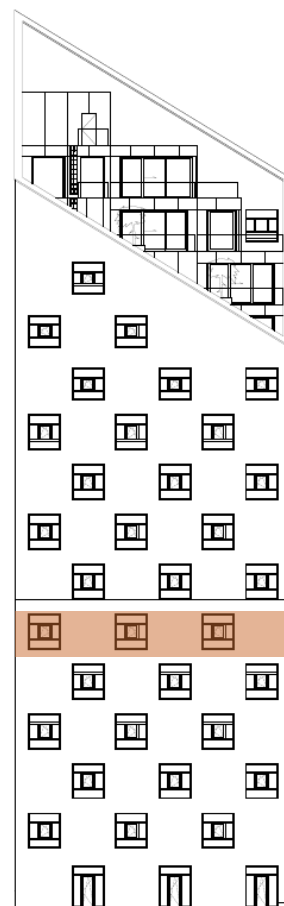

BYTY KŘENOVÁ

06.B50a

1+kk

6.NP

01 zádveří	3,6 m ²
02 koupelna + WC	5,3 m ²
03 obývací pokoj + kk	31,9 m ²

Celková plocha bytu 40,8 m²

605 207 617

prodej@bytykrenova.cz