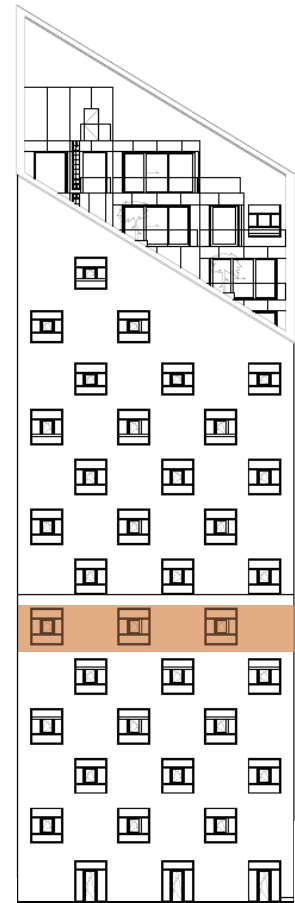

## BYTY KŘENOVÁ

# 06.B50b

1+kk

6.NP

01 zádveří	3,2 m <sup>2</sup>
02 koupelna + WC	5,3 m <sup>2</sup>
03 obývací pokoj + kk	40,3 m <sup>2</sup>

**Celková plocha bytu** 48,8 m<sup>2</sup>

605 207 617

prodej@bytykrenova.cz