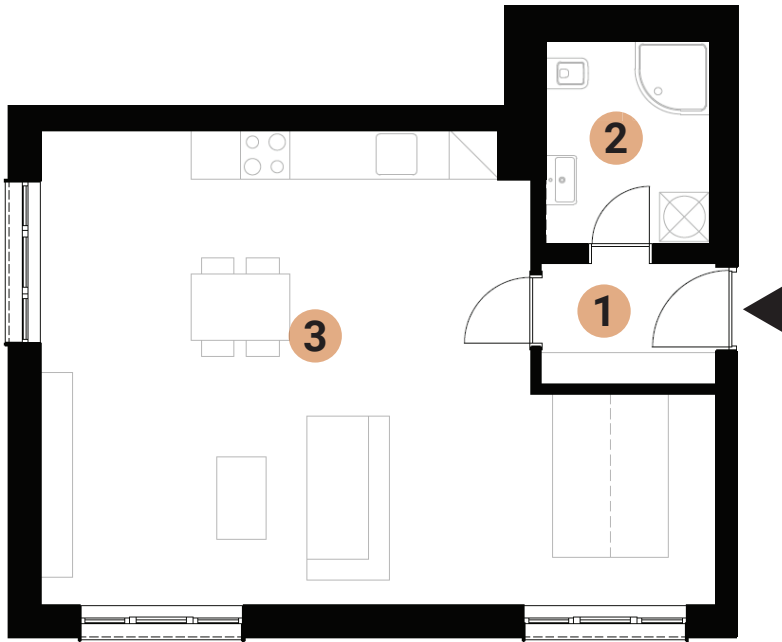

# 06.B50b

1+kk

6.NP

01 zádveří	3,2 m <sup>2</sup>
02 koupelna + WC	5,3 m <sup>2</sup>
03 obývací pokoj + kk	40,3 m <sup>2</sup>

**Celková plocha bytu** 48,8 m<sup>2</sup>

605 207 617

prodej@bytykrenova.cz