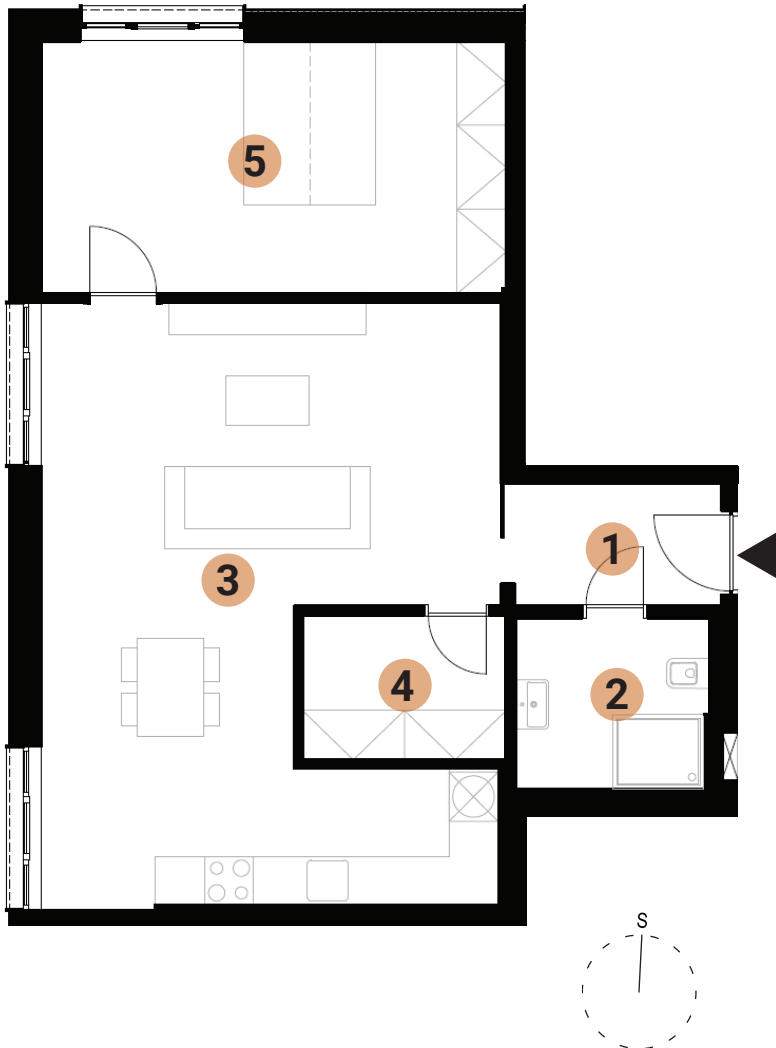

## BYTY KŘENOVÁ

# 07.B52

2+kk

7.NP

01 zádveří	3,8 m <sup>2</sup>
02 koupelna + WC	5,0 m <sup>2</sup>
03 obývací pokoj + kk	36,0 m <sup>2</sup>
04 šatna	4,4 m <sup>2</sup>
05 ložnice	17,4 m <sup>2</sup>

**Celková plocha bytu** 66,6 m<sup>2</sup>