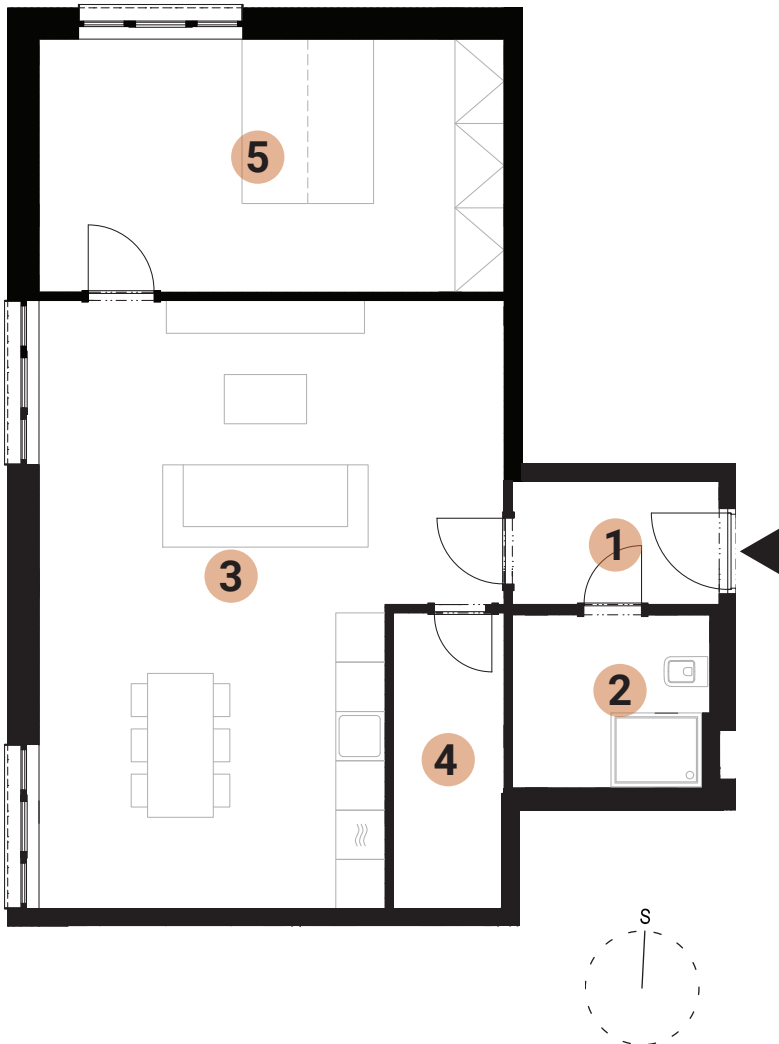

## BYTY KŘENOVÁ

# 07.B52

2+kk

7.NP

01 zádveří	3,8 m <sup>2</sup>
02 koupelna + WC	5,0 m <sup>2</sup>
03 obývací pokoj + kk	36,0 m <sup>2</sup>
04 šatna	4,4 m <sup>2</sup>
05 ložnice	17,4 m <sup>2</sup>

**Celková plocha bytu** 66,6 m<sup>2</sup>