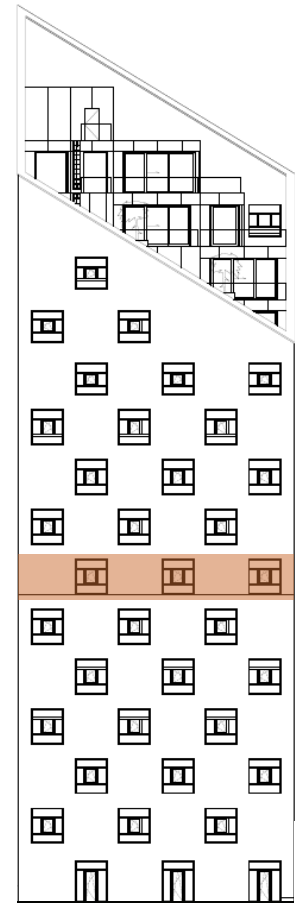

## BYTY KŘENOVÁ

# 07.B52

2+kk

7.NP

01 zádveří	3,8 m <sup>2</sup>
02 koupelna + WC	5,0 m <sup>2</sup>
03 obývací pokoj + kk	36,0 m <sup>2</sup>
04 šatna	4,4 m <sup>2</sup>
05 ložnice	17,4 m <sup>2</sup>

**Celková plocha bytu** 66,6 m<sup>2</sup>