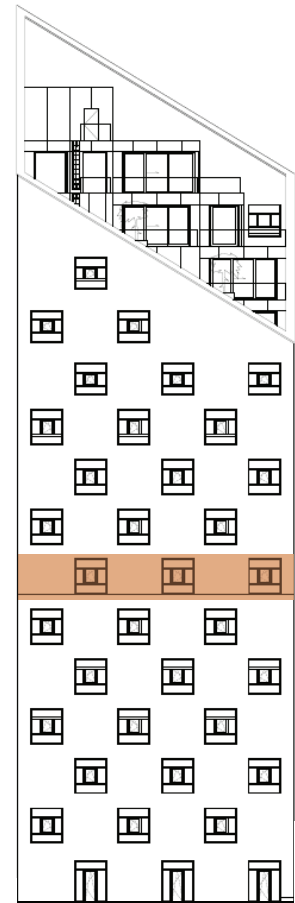

## BYTY KŘENOVÁ

# 07.B52

2+kk

7.NP

01 zádveří	3,8 m <sup>2</sup>
02 koupelna + WC	5,0 m <sup>2</sup>
03 obývací pokoj + kk	36,0 m <sup>2</sup>
04 šatna	4,4 m <sup>2</sup>
05 ložnice	17,4 m <sup>2</sup>

**Celková plocha bytu** 66,6 m<sup>2</sup>