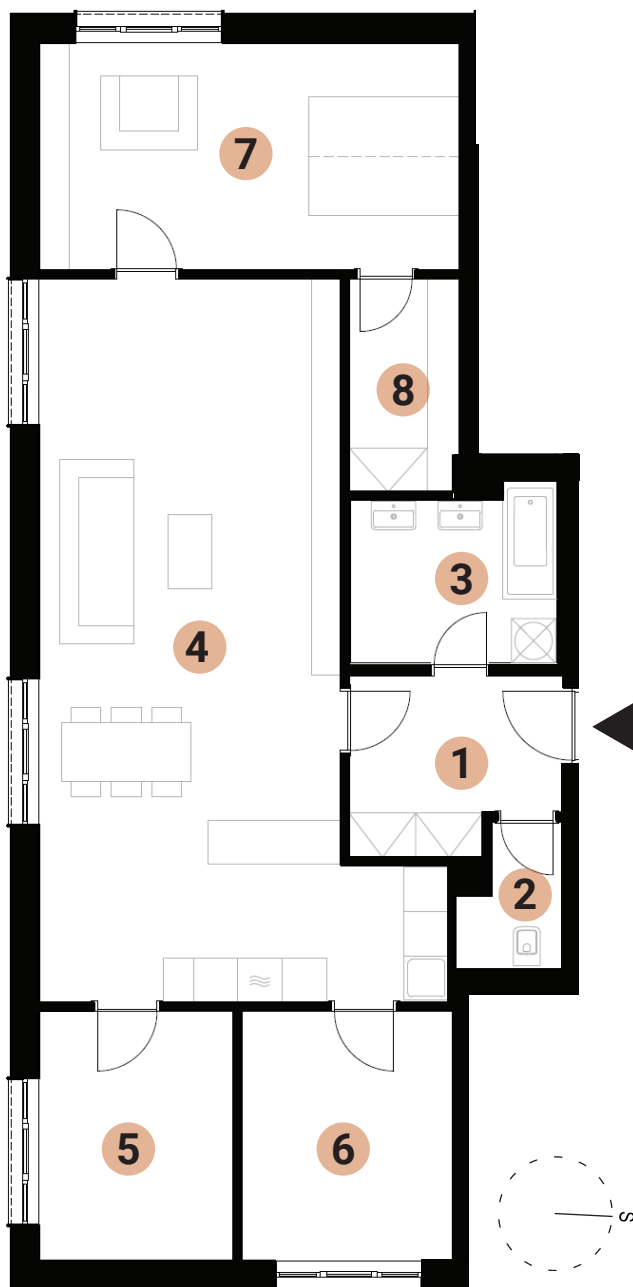

BYTY KŘENOVÁ

07.B53

4+kk

7.NP

01 zádveří	6,5 m ²
02 WC	2,5 m ²
03 koupelna	6,6 m ²
04 obývací pokoj + kk	42,6 m ²
05 pokoj	8,9 m ²
06 pokoj	9,7 m ²
07 ložnice	17,5 m ²
08 šatna	4,3 m ²

Celková plocha bytu 98,6 m²