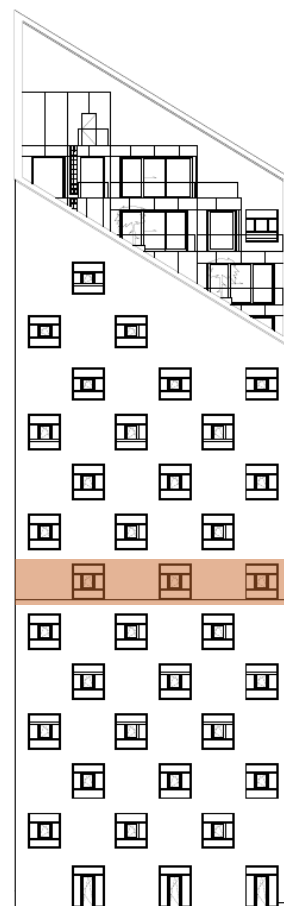

BYTY KŘENOVÁ

07.B53

4+kk

7.NP

01 zádveří	6,5 m ²
02 WC	2,5 m ²
03 koupelna	6,6 m ²
04 obývací pokoj + kk	42,6 m ²
05 pokoj	8,9 m ²
06 pokoj	9,7 m ²
07 ložnice	17,5 m ²
08 šatna	4,3 m ²

Celková plocha bytu 98,6 m²