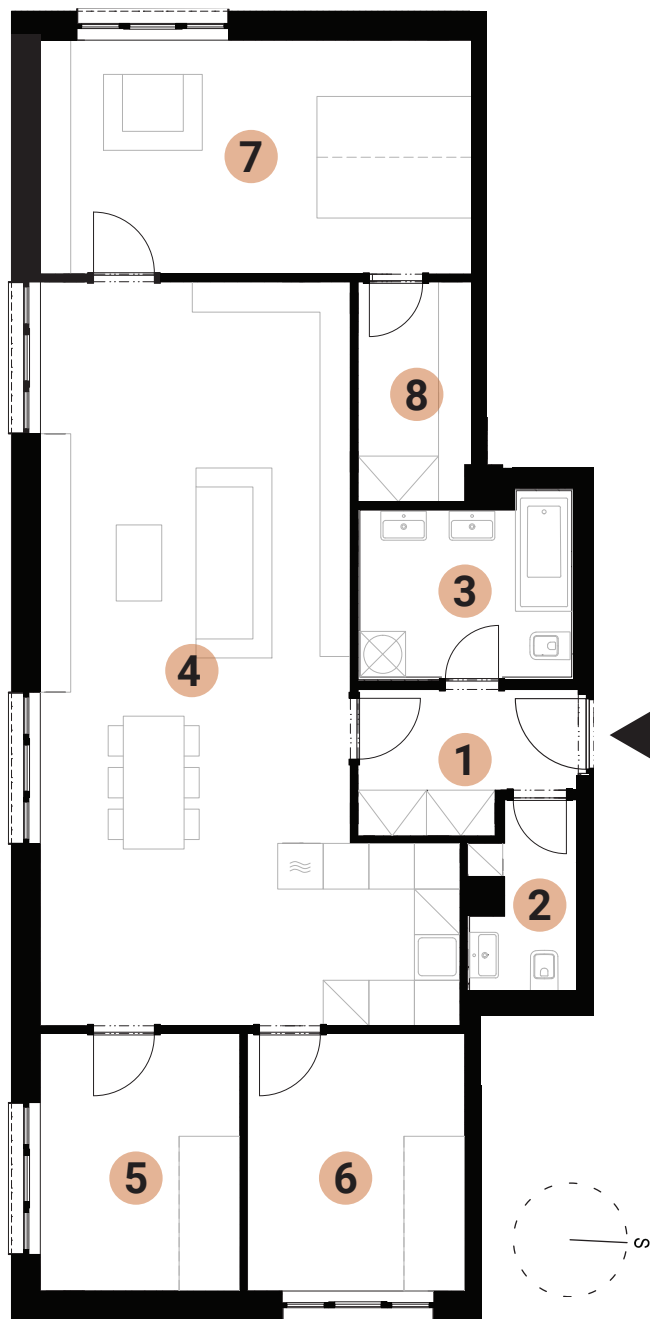

BYTY KŘENOVÁ

07.B53

4+kk

7.NP

01 zádveří	6,5 m ²
02 WC	2,5 m ²
03 koupelna	6,6 m ²
04 obývací pokoj + kk	42,6 m ²
05 pokoj	8,9 m ²
06 pokoj	9,7 m ²
07 ložnice	17,5 m ²
08 šatna	4,3 m ²

Celková plocha bytu 98,6 m²