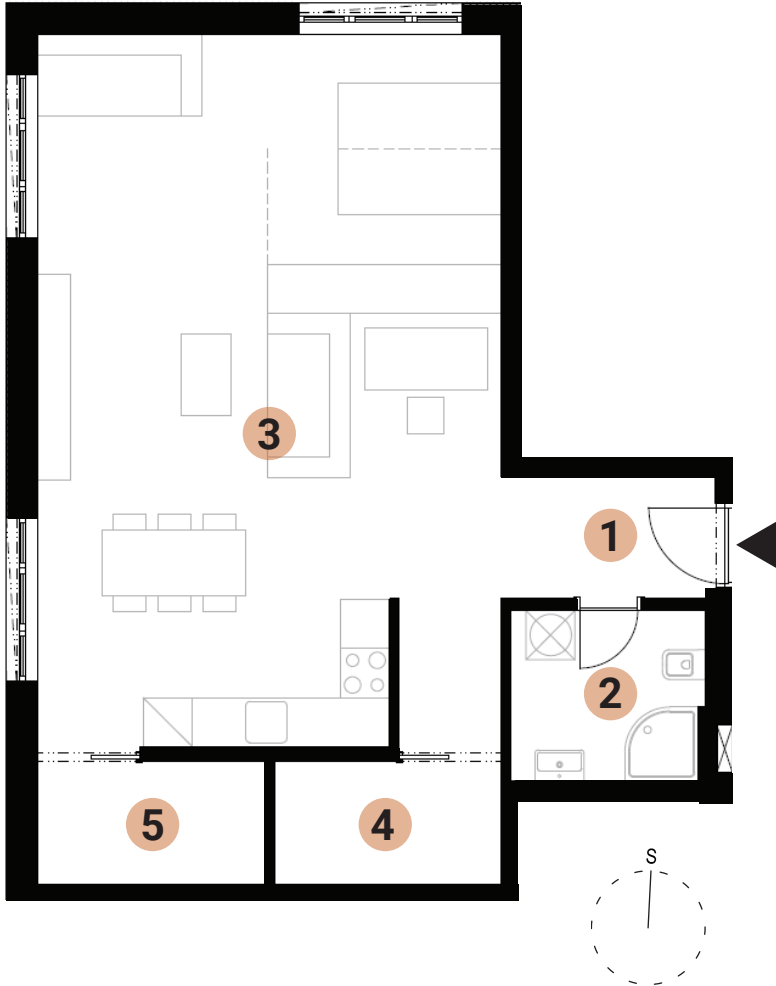

## BYTY KŘENOVÁ

# 08.B55

1+kk

8.NP

|                       |                     |
|-----------------------|---------------------|
| 01 zádveř             | 3,9 m <sup>2</sup>  |
| 02 koupelna + WC      | 5,0 m <sup>2</sup>  |
| 03 obývací pokoj + kk | 49,2 m <sup>2</sup> |
| 04 šatna              | 4,2 m <sup>2</sup>  |
| 05 sklad              | 4,2 m <sup>2</sup>  |