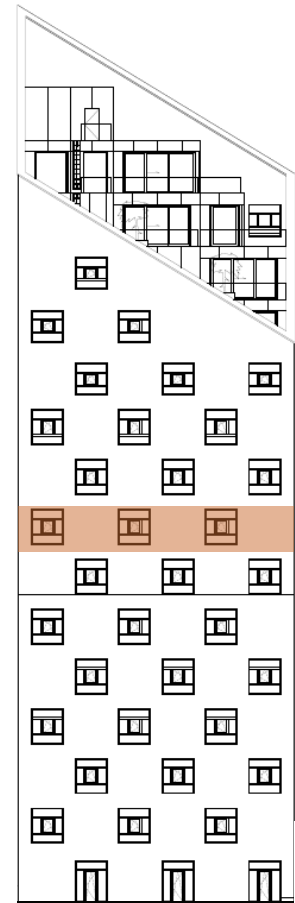

08.B55

1+kk

8.NP

01 zádveř	3,9 m²
02 koupelna + WC	5,0 m²
03 obývací pokoj + kk	49,2 m²
04 šatna	4,2 m²
05 sklad	4,2 m²

Celková plocha bytu 66,5 m²