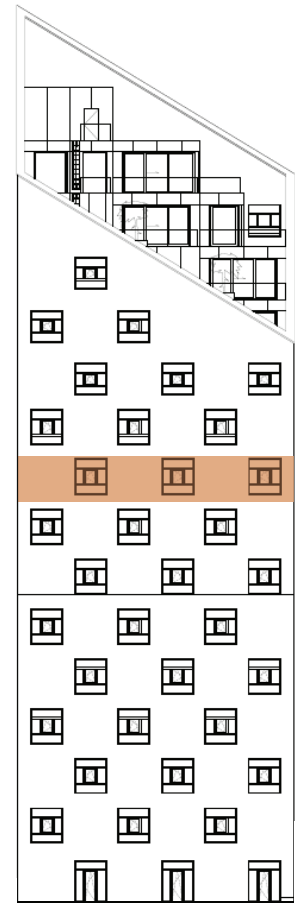

BYTY KŘENOVÁ

09.B58

2+kk

9.NP

01 zádveří	3,8 m ²
02 koupelna + WC	5,0 m ²
03 obývací pokoj + kk	36,0 m ²
04 šatna	4,4 m ²
05 ložnice	17,4 m ²

Celková plocha bytu 66,6 m²

605 207 617

prodej@bytykrenova.cz