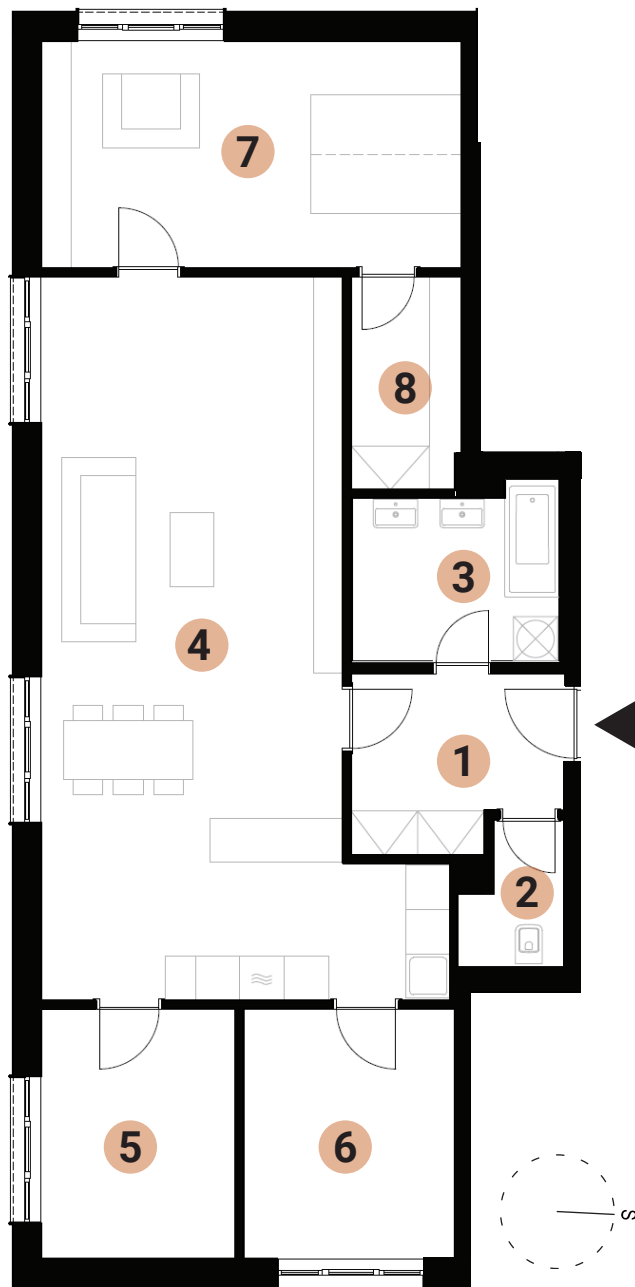

BYTY KŘENOVÁ

09.B59

4+kk

8.NP

01 zádveří	6,5 m ²
02 WC	2,5 m ²
03 koupelna	6,6 m ²
04 obývací pokoj + kk	42,6 m ²
05 pokoj	8,9 m ²
06 pokoj	9,7 m ²
07 ložnice	17,5 m ²
08 šatna	4,3 m ²

Celková plocha bytu 98,6 m²