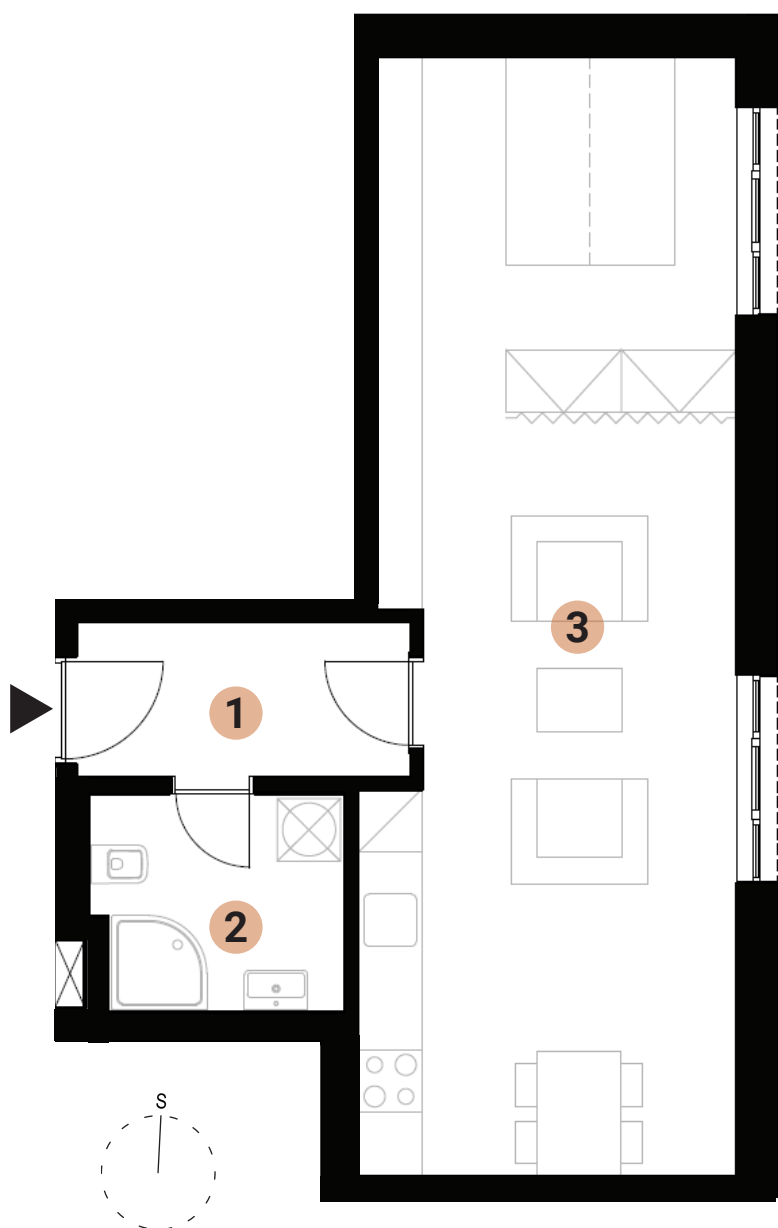

**BYTY
KŘENOVÁ**

09.B60

1+kk

9.NP

01 zádveří	4,9 m ²
02 koupelna + WC	5,2 m ²
03 obývací pokoj + kk	36,1 m ²

Celková plocha bytu 46,2 m²

605 207 617

prodej@bytykrenova.cz