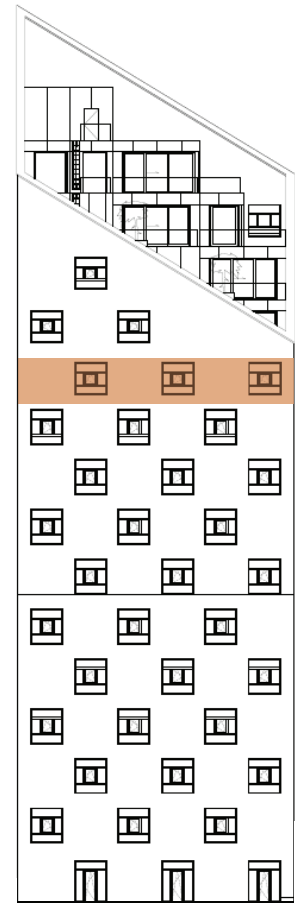

BYTY KŘENOVÁ

11.B64

2+kk

11.NP

01 zádveří	3,8 m ²
02 koupelna + WC	5,0 m ²
03 obývací pokoj + kk	36,0 m ²
04 šatna	4,4 m ²
05 ložnice	17,4 m ²

Celková plocha bytu 66,6 m²

605 207 617

prodej@bytykrenova.cz