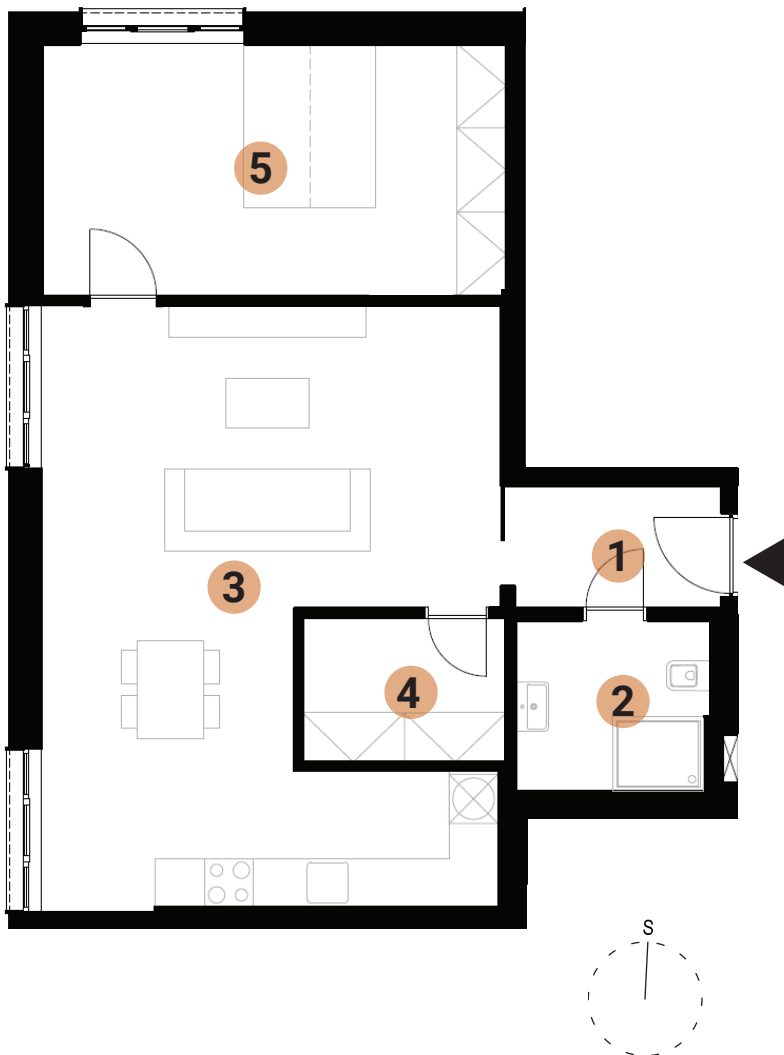

BYTY KŘENOVÁ

11.B64

2+kk

11.NP

01 zádveří	3,8 m ²
02 koupelna + WC	5,0 m ²
03 obývací pokoj + kk	36,0 m ²
04 šatna	4,4 m ²
05 ložnice	17,4 m ²

Celková plocha bytu 66,6 m²

605 207 617

prodej@bytykrenova.cz