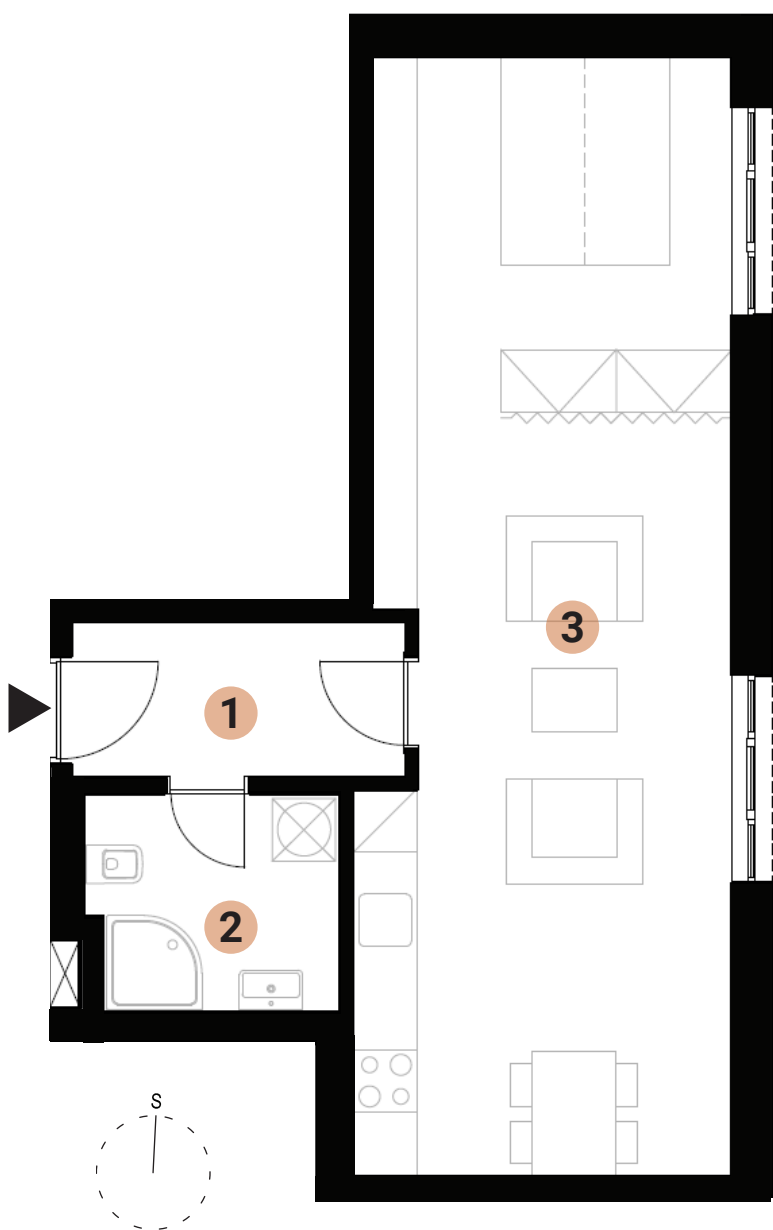

# 11.B66

1+kk

11.NP

01 zádveří	4,9 m <sup>2</sup>
02 koupelna + WC	5,2 m <sup>2</sup>
03 obývací pokoj + kk	36,1 m <sup>2</sup>

**Celková plocha bytu 46,2 m<sup>2</sup>**

605 207 617

prodej@bytykrenova.cz